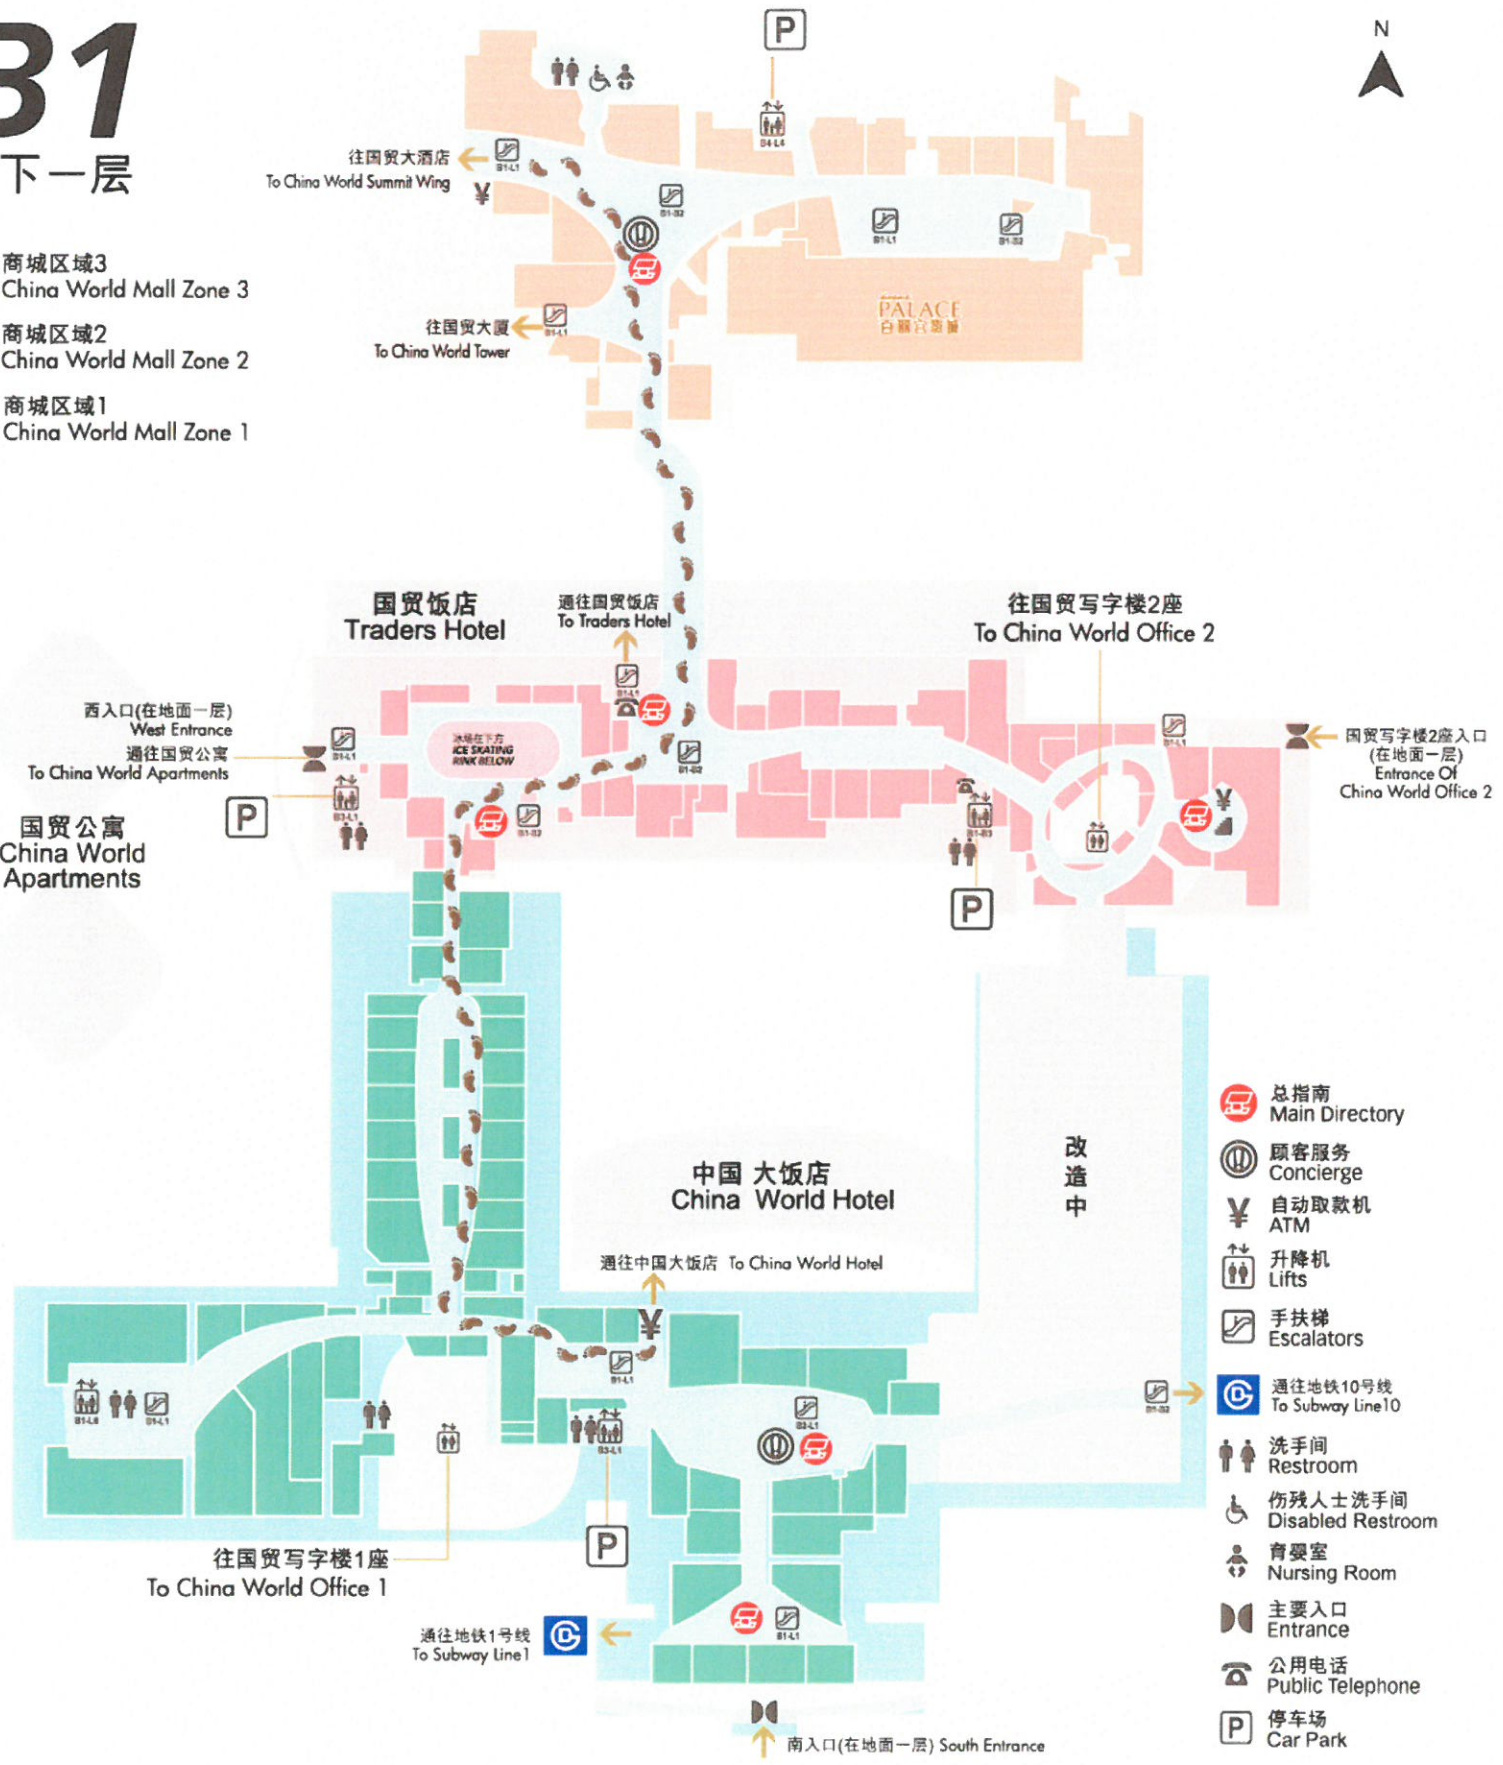

B1

也下一层

- 商城区域3
China World Mall Zone 3
- 商城区域2
China World Mall Zone 2
- 商城区域1
China World Mall Zone 1

- 总指南
Main Directory
- 顾客服务
Concierge
- 自动取款机
ATM
- 升降机
Lifts
- 手扶梯
Escalators
- 通往地铁10号线
To Subway Line 10
- 洗手间
Restroom
- 伤残人士洗手间
Disabled Restroom
- 育婴室
Nursing Room
- 主要入口
Entrance
- 公用电话
Public Telephone
- 停车场
Car Park

改造中

南入口(在地面一层) South Entrance